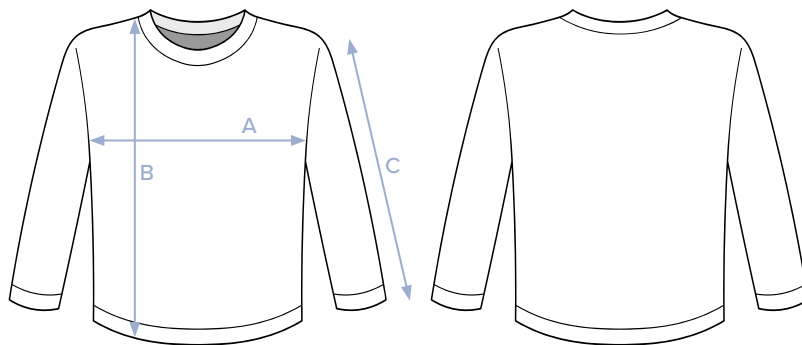

Größentabelle

Unisex Sweatshirt
350 GSM

Größen	A Halber Brustumfang	B Körperlänge	C Ärmellänge
XXS	51	62	57,5
XS	53	65	59,5
S	55	69	63
M	59	73	65,5
L	62	75	67,5
XL	65	77	68
XXL	69	79	68,5
3XL	73	81	68,5

*in cm